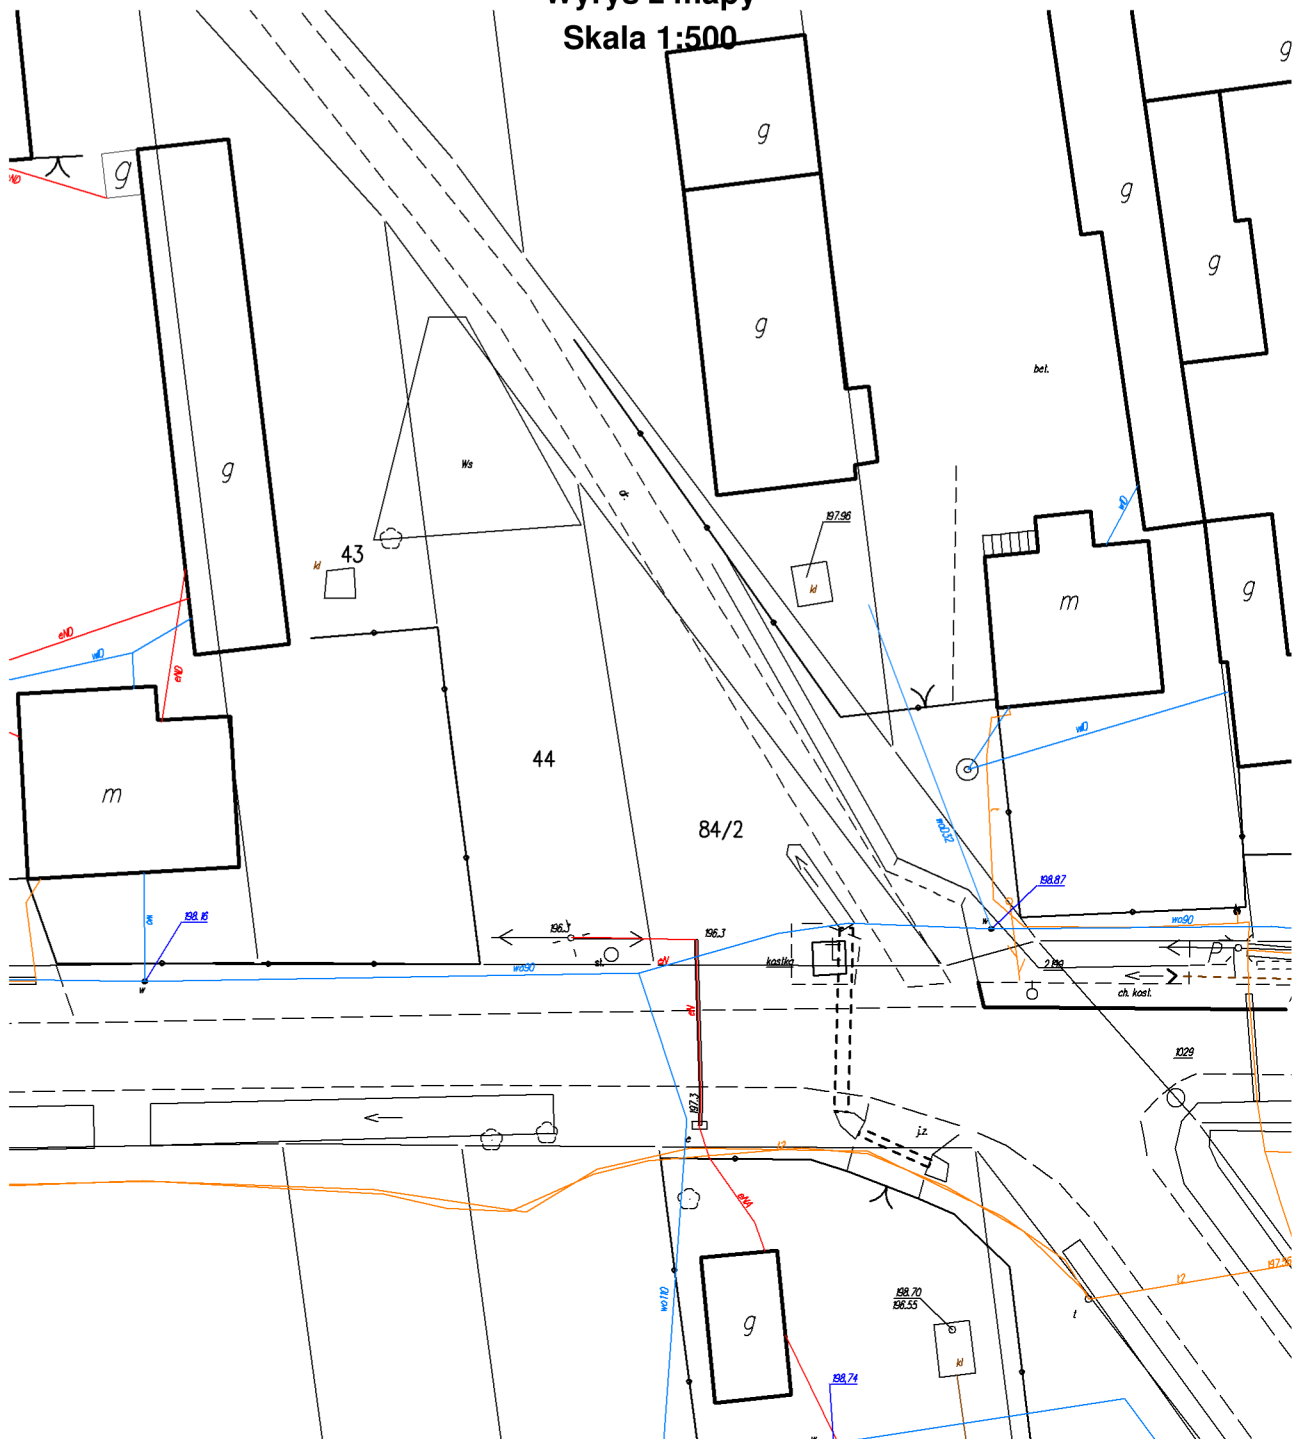

Załącznik nr 6 do zapytania ofertowego

Województwo: łódzkie

Powiat: skierniewicki

Jednostka ewidencyjna: Lipce Reymontowskie

Obręb: Mszadla

Działka nr 44

Wyrys z mapy
Skala 1:500

Cel wydruku: Plac zabaw Siciska