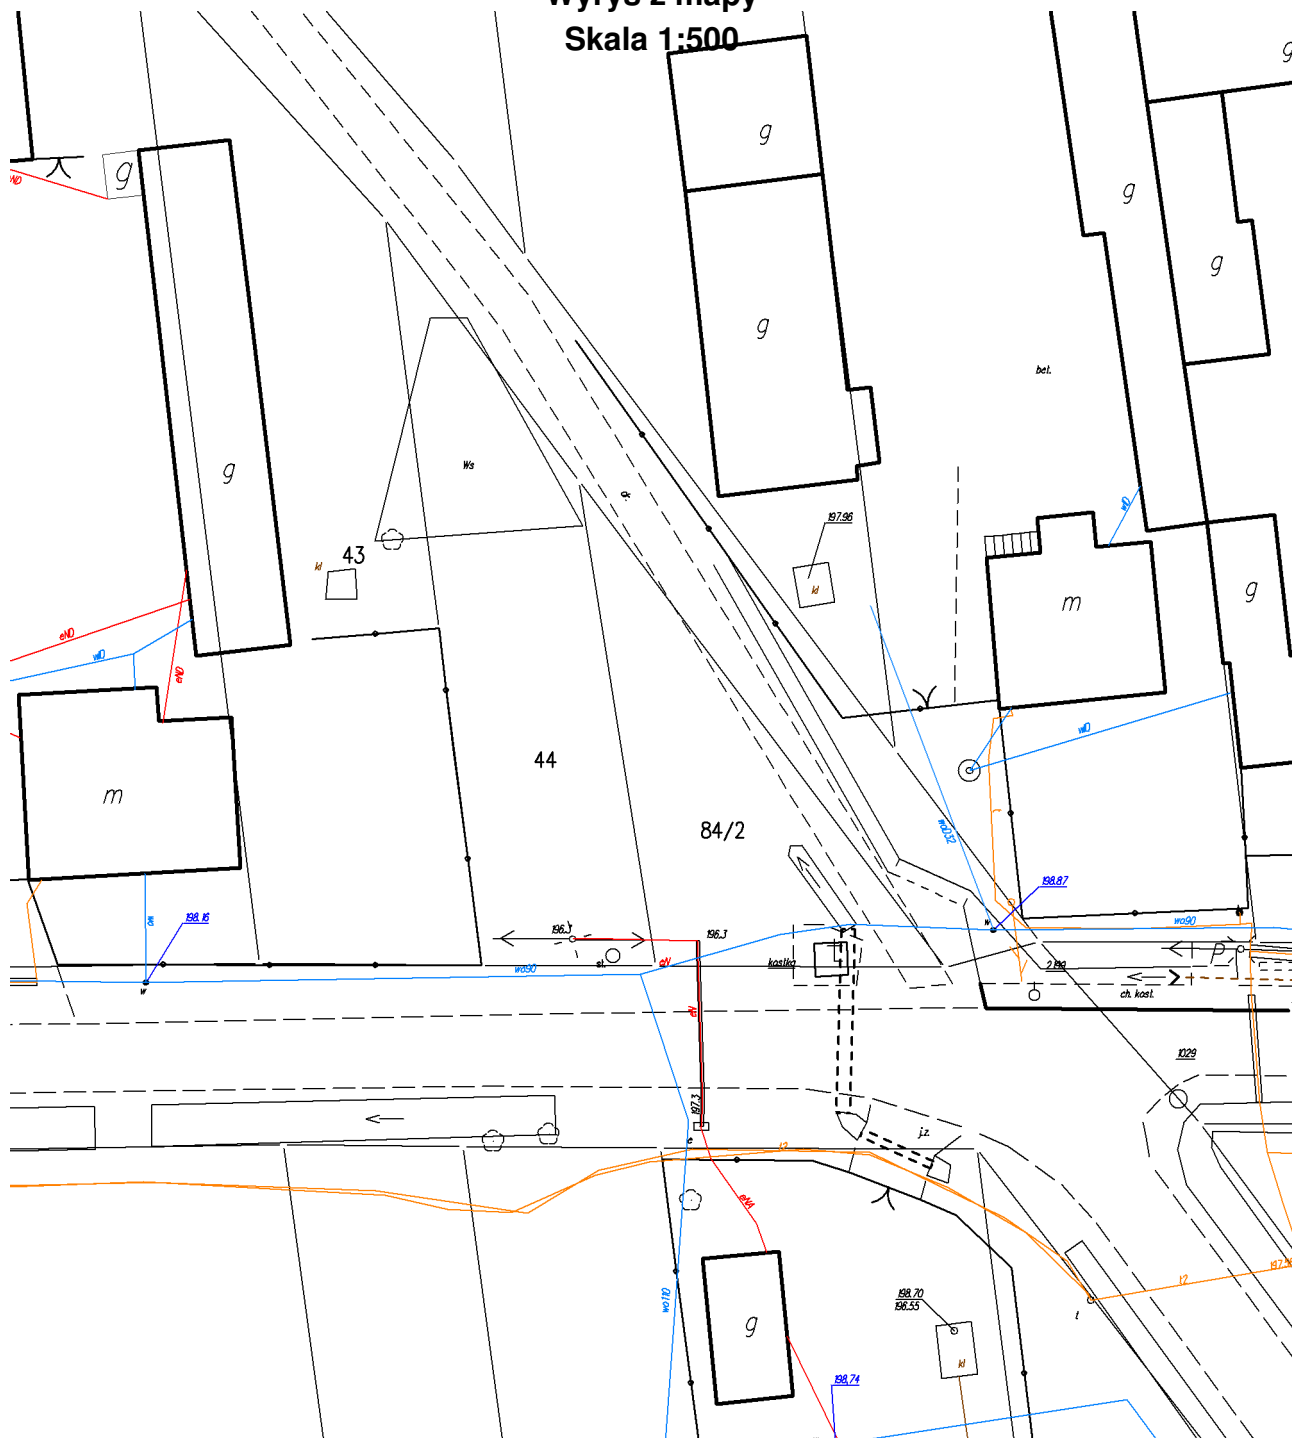

Województwo: łódzkie
Powiat: skierniewicki
Jednostka ewidencyjna: Lipce Reymontowskie
Obręb: Mszadla
Działka nr 44

Wyrys z mapy
Skala 1:500

Cel wydruku: Plac zabaw Siciska

Sporządził(a): Katarzyna Choińska, dnia: 17.05.2016 r.